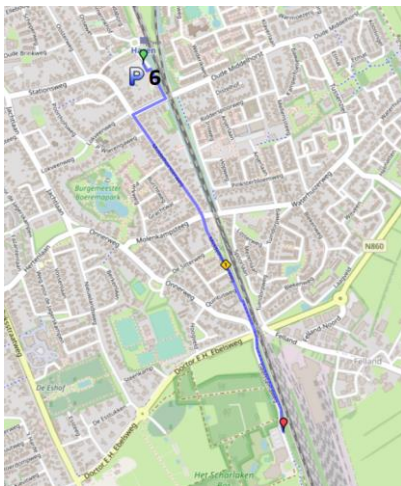

Parkeeroverzicht

Volg de aanwijzingen van de parkeerregelaars

Parkeren kunt u bij:

P1 Terrein aan de Onnerweg (bij oude ingang sportpark)

P2 Sporthal Scharlakenhof

P3 Felland Noord

P4 Felland Zuid

P6 P&R Stations gebied Haren (1,7km lopen naar de sporthal/start) hier is voldoende plek en u komt niet in de drukte qua verkeer.