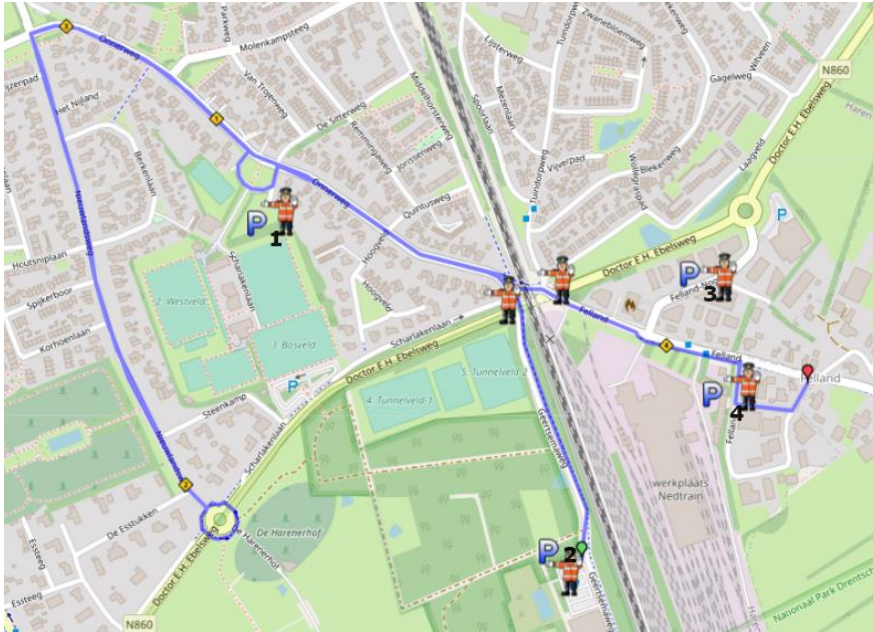

Parkeeroverzicht

Volg de aanwijzingen van de parkeerregelaars

Parkeren kunt u bij:

P1 Terrein aan de Onnerweg (bij oude ingang sportpark)

P2 Sporthal Scharlakenhof

P3 Felland Noord

P4 Felland Zuid

P6 P&R Stations gebied Haren (1,7km lopen naar de sporthal/start) hier is voldoende plek en u komt niet in de drukte qua verkeer.